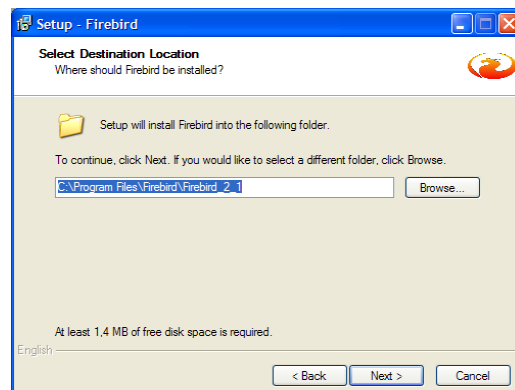

Διαδικασία

Έκτελούμε το πρόγραμμα Setup της Firebird **Firebird-2.1.xxxxxx_x_win32.exe**

(

στον φάκελο Law3_BinFiles\SQL_Related για τις δικηγορικές εφαρμογές

στον φάκελο Med3_BinFiles\SQL_Related για τις αίτριες εφαρμογές,

κάνοντας την αντίστοιχη επιλογή από το CD Έγκαταστάσεως,

ή κατεβάζοντας το σχετικό αρχείο από το site της icamsoft: <http://www.icamsoft.gr/GenDownload.htm>

)

1. Αρχικά θα δείτε την παράπλευρη οθόνη.
Επιλέγεται το OK

2. Επιλέγεται το Next

3. Επιλέγεται το Next

4. Επιλέγεται το Next

5. Προτείνουμε να μην αλλάξετε τη προτεινόμενη θέση εγκατάστασης, Επιλέγεται το Next.

6. Επιλέξτε το Next

7. Επιλέξτε το Next

8. Εφόσον ο υπολογιστής εγκατάστασης «τρέχει» Vista ή Windows7 ξεσεκάρτε την επιλογή Install Control Panel Applet