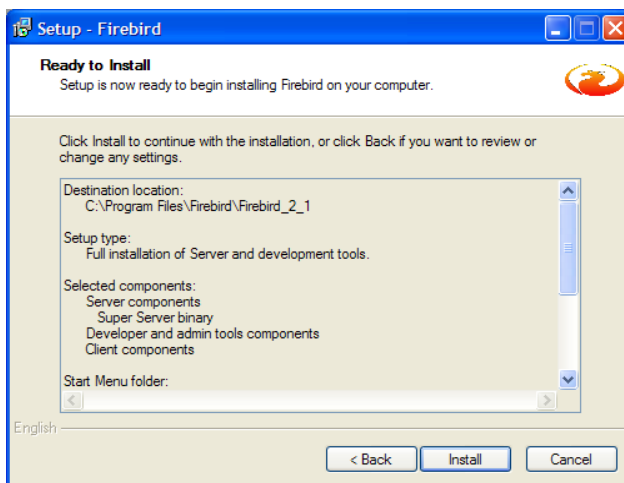

7. Επιλέξτε το Next

9. Επιλέξτε το Install