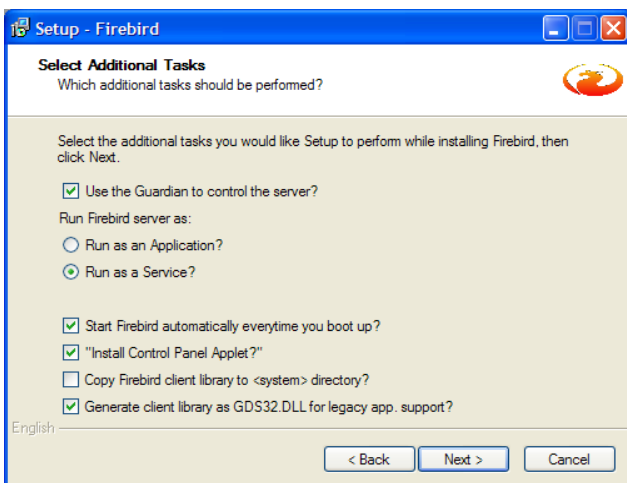

2. Επιλέγεται το Next

3. Επιλέγεται το Next

4. Επιλέγεται το Next

5. Προτείνουμε να μην αλλάξετε τη προτεινόμενη θέση εγκατάστασης, Επιλέγεται το Next.

6. Επιλέξτε το Next

7. Επιλέξτε το Next

8. Εφόσον ο υπολογιστής εγκατάστασης «τρέχει» Vista ή Windows7 ξεσεκάρτε την επιλογή Install Control Panel Applet