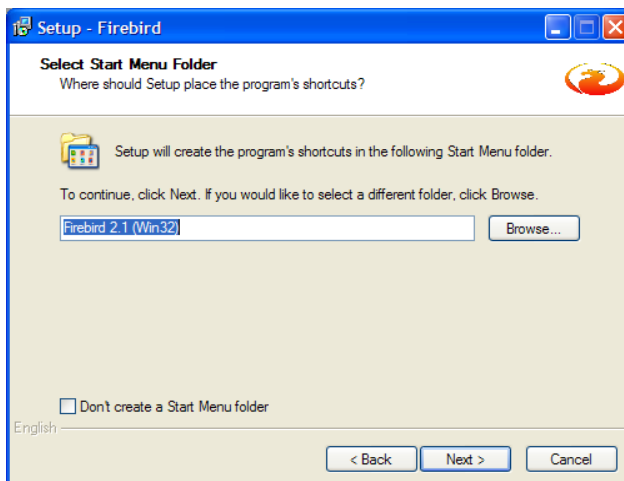

2. Επιλέγεται το Next

3. Επιλέγεται το Next

4. Επιλέγεται το Next

5. Προτείνουμε να μην αλλάξετε τη προτεινόμενη θέση εγκατάστασης, Επιλέγεται το Next.

6. Επιλέξτε το Next

7. Επιλέξτε το Next

8. Εφόσον ο υπολογιστής εγκατάστασης «τρέχει» Vista ή Windows7 ξεσεκάρτε την επιλογή Install Control Panel Applet