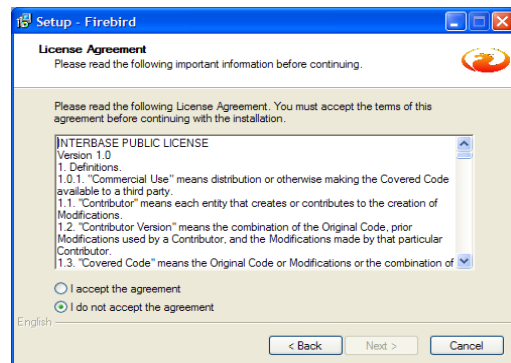

Διαδικασία

Έκτελούμε το πρόγραμμα Setup της Firebird **Firebird-2.1.xxxxxx_x_win32.exe**

(

στον φάκελο Law3_BinFiles\SQL_Related για τις δικηγορικές εφαρμογές

στον φάκελο Med3_BinFiles\SQL_Related για τις αίτριες εφαρμογές,

κάνοντας την αντίστοιχη επιλογή από το CD Έγκαταστάσεως,

ή κατεβάζοντας το σχετικό αρχείο από το site της icamsoft: <http://www.icamsoft.gr/GenDownload.htm>

)

1. Αρχικά θα δείτε την παράπλευρη οθόνη.
Επιλέγεται το OK

2. Επιλέγεται το Next

3. Επιλέγεται το Next

4. Επιλέγεται το Next

5. Προτείνουμε να μην αλλάξετε τη προτεινόμενη θέση εγκατάστασης, Επιλέγεται το Next.

6. Επιλέξτε το Next

7. Επιλέξτε το Next

8. Εφόσον ο υπολογιστής εγκατάστασης «τρέχει» Vista ή Windows7 ξεσεκάρτε την επιλογή Install Control Panel Applet