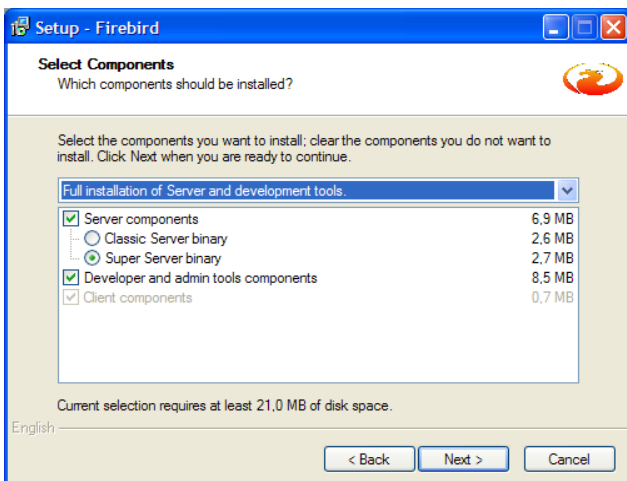

2. Επιλέγεται το Next

3. Επιλέγεται το Next

4. Επιλέγεται το Next

5. Προτείνουμε να μην αλλάξετε τη προτεινόμενη θέση εγκατάστασης, Επιλέγεται το Next.

6. Επιλέξτε το Next

7. Επιλέξτε το Next

8. Εφόσον ο υπολογιστής εγκατάστασης «τρέχει» Vista ή Windows7 ξεσεκάρτε την επιλογή Install Control Panel Applet